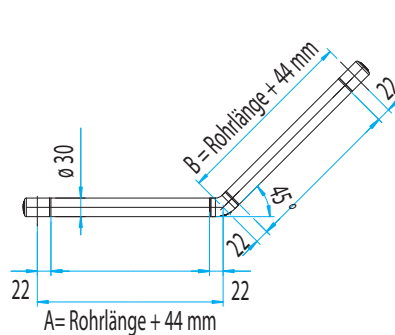

NEUHEITEN COLORLINE

WINKELGRIFF 45° WG-45-R CL UND WINKELGRIFF 90° WG-90-R CL

Artikelname	Bohrmaß (AxB) in mm	Außenmaß in mm	Gewicht in kg	Art.-Nr.
WG-45-R-300x300 CL	300 x 300	556 x 256	1,34	54 333 03
WG-90-R-805x605 CL	805 x 605	842 x 642	1,65	54 334 03

Weitere Farben auf Anfrage.

PROFITIPP

Fliesenversatz? Kein Problem für ERLAU!

Fliesenausgleich mit unserem Anschlussstück 68 mm.

**SINNVOLLE
ERGÄNZUNGEN**

Duschablage AS-XLS

Papierabroller PAS-X-R

Art.-Nr. 54 249 01