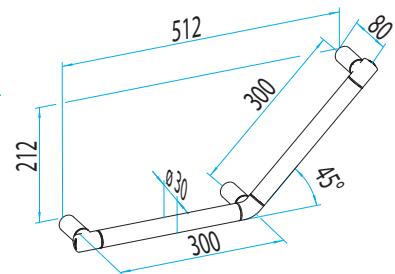

PROFITIPP

Fliesenversatz? Kein Problem für ERLAU!

Fliesenausgleich mit unserem Anschlussstück 68 mm.