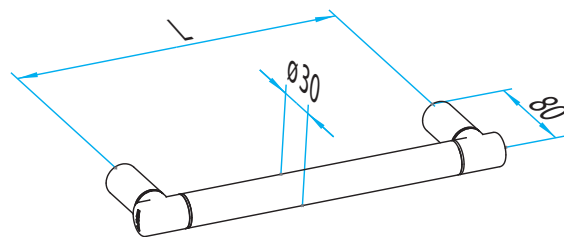

HALTEGRIFF HG-R CL - AUCH HANDTUCHHALTER

Artikelname	Bohrmaß (L) in mm	Außenmaß in mm	Gewicht in kg	Art.-Nr.
HG-R-300 CL	300	344	0,82	54 331 03
HG-R-600 CL	600	644	1,14	54 332 03

Weitere Farben auf Anfrage.

PROFITIPP

Fliesenversatz? Kein Problem für ERLAU!

Fliesenausgleich mit unserem Anschlussstück 68 mm.

SINNVOLLE ERGÄNZUNGEN

Duschablage AS-XLS

Art.-Nr. 54 249 01