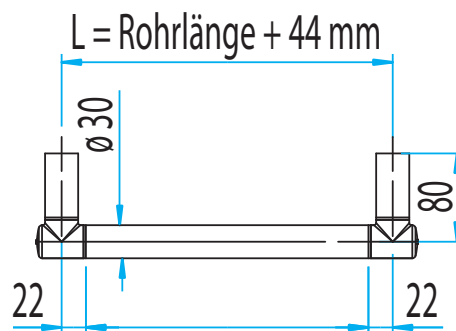

SELECTIONLINE
FUSSSTÜTZE
HG-R

- Rundgrip, aus korrosionsbeständigem Aluminium, polyamidbeschichtet in der Farbe Schwarz matt oder in der Farbe Kupfer.
- Inklusive rosettenloser, verdeckter Zentralbefestigung.
- Belastung bis 150 kg.

**FUSSSTÜTZE HG-R - SCHWARZ MATT ODER KUPFER**

Artikelname	Bohrmaß (L) in mm	Außenmaß in mm	Gewicht in kg	Art.-Nr.
HG-R-169	169	213	0,78	54 041 ..*

* Bitte die letzten Ziffern der Artikelnr. mit der gewünschten Farbnr. ergänzen:

Neuheiten:

36

37