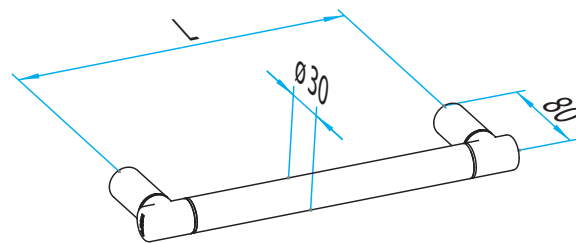

SELECTIONLINE
FUSSSTÜTZE
HG-R

- Rundgrip, aus korrosionsbeständigem Aluminium, polyamidbeschichtet in der Farbe Schwarz matt oder in der Farbe Kupfer.
- Inklusive rosettenloser, verdeckter Zentralbefestigung.
- Belastung bis 150 kg.

**FUSSSTÜTZE HG-R - SCHWARZ MATT ODER KUPFER**

Artikelname	Bohrmaß (L) in mm	Außenmaß in mm	Gewicht in kg	Art.-Nr.
HG-R-169	169	213	0,78	54 041 ..*

* Bitte die letzten Ziffern der Artikelnr. mit der gewünschten Farbnr. ergänzen: