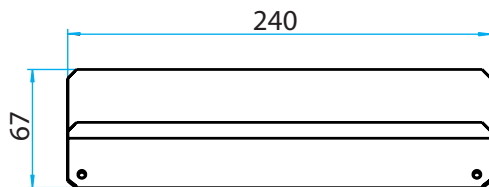

SELECTIONLINE

**DUSCHABLAGE
AS-XLS**

- Mobile Ablage mit Wasserablaufschlitz, aus korrosionsbeständigem Aluminium, polyamidbeschichtet in der Farbe Schwarz matt oder in der Farbe Kupfer.
- Einlegbar in Erlau Halte- und Griffsysteme Rundgrip, zur Reinigung abnehmbar.

**DUSCHABLAGE AS-XLS - SCHWARZ MATT ODER KUPFER**

Artikelname	Länge in mm	Gewicht in kg	Art.-Nr.
AS-XLS	240	0,22	54 249 ..*

* Bitte die letzten Ziffern der Artikelnr. mit der gewünschten Farbnr. ergänzen: