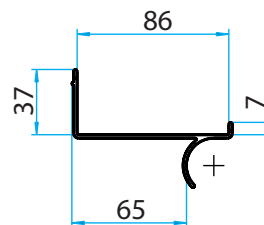

**DUSCHABLAGE AS-XLS - SCHWARZ MATT ODER KUPFER**

Artikelname	Länge in mm	Gewicht in kg	Art.-Nr.
AS-XLS	240	0,22	54 249 ..*

* Bitte die letzten Ziffern der Artikelnr. mit der gewünschten Farbnr. ergänzen: