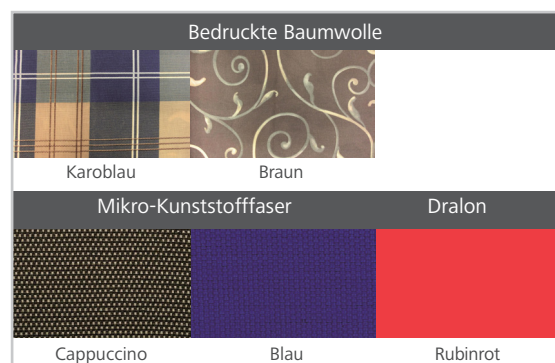

BORNHOLM

Kippliege Bornholm.

- Kippbare Liegefläche, durchgehend mit Drahtgitter und Rundrohr, Durchmesser 25 mm
- Raster 15 x 20 mm, Drahtstärke 3,3 mm
- Obenliegende Drähte quer zur Sitzrichtung
- Kufenförmiges Untergestell aus Rundrohr, verhindert das Einsinken im Rasen
- Wirbelgesintert in Polyamid-Rilsan, Beschichtungsdicke mind. 350 µm
- Auflage und Nackenrolle Karoblau, Rubinrot, Braun aus 100% bedruckter Baumwolle und Vollschaum
- Auflage Secco aus einer speziellen Mikro-Kunststofffaser gefertigt, extrem wasserdurchlässig. Mit zusätzlicher antibakterieller Behandlung.

LIEGE BORNHOLM

Benennung	Mobil	
	Artikelnr.	
Kippliege Bornholm	52238..*	

AUFLAGE MUSTER:

AUFLAGEN UND NACKENROLLEN

Benennung	Mobil	
	Artikelnr.	
Auflage Karoblau mit Einfassband	5006720	
Auflage Rubinrot mit Kordelschnur mittig gefasst	5007163	
Auflage Braun mit Einfassband	5006721	
Auflage Secco aus Mikro-Kunststofffaser cappuccino	5005508	
Auflage Secco aus Mikro-Kunststofffaser blau	5005386	
Nackenrolle Karoblau	5006722	
Nackenrolle Rubinrot	5007164	
Nackenrolle Braun	5006723	

4-6 Wochen

RAL nach Wahl auf Anfrage