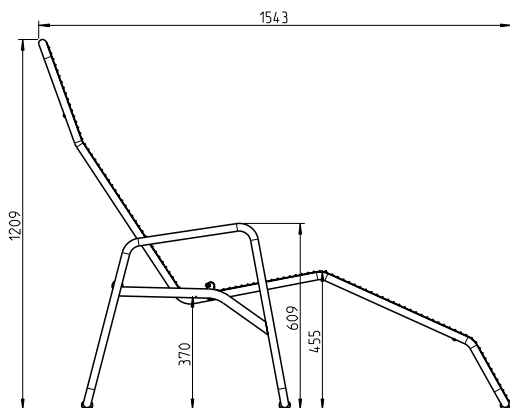

BORNHOLM

Kippliege Bornholm.

- Kippbare Liegefläche, durchgehend mit Drahtgitter und Rundrohr, Durchmesser 25 mm
- Raster 15 x 20 mm, Drahtstärke 3,3 mm
- Obenliegende Drähte quer zur Sitzrichtung
- Kufenförmiges Untergestell aus Rundrohr, verhindert das Einsinken im Rasen
- Wirbelgesintert in Polyamid-Rilsan, Beschichtungsdicke mind. 350 µm
- Auflage und Nackenrolle Karoblau, Rubinrot, Braun aus 100% bedruckter Baumwolle und Vollschaum
- Auflage Secco aus einer speziellen Mikro-Kunststofffaser gefertigt, extrem wasserdurchlässig. Mit zusätzlicher antibakterieller Behandlung.

LIEGE BORNHOLM

Benennung	Mobil	
	Artikelnr.	
Kippliege Bornholm	52238..*	

AUFLAGE MUSTER:

AUFLAGEN UND NACKENROLLEN

Benennung	Mobil	
	Artikelnr.	
Auflage Karoblau mit Einfassband	5006720	
Auflage Rubinrot mit Kordelschnur mittig gefasst	5007163	
Auflage Braun mit Einfassband	5006721	
Auflage Secco aus Mikro-Kunststofffaser cappuccino	5005508	
Auflage Secco aus Mikro-Kunststofffaser blau	5005386	
Nackenrolle Karoblau	5006722	
Nackenrolle Rubinrot	5007164	
Nackenrolle Braun	5006723	