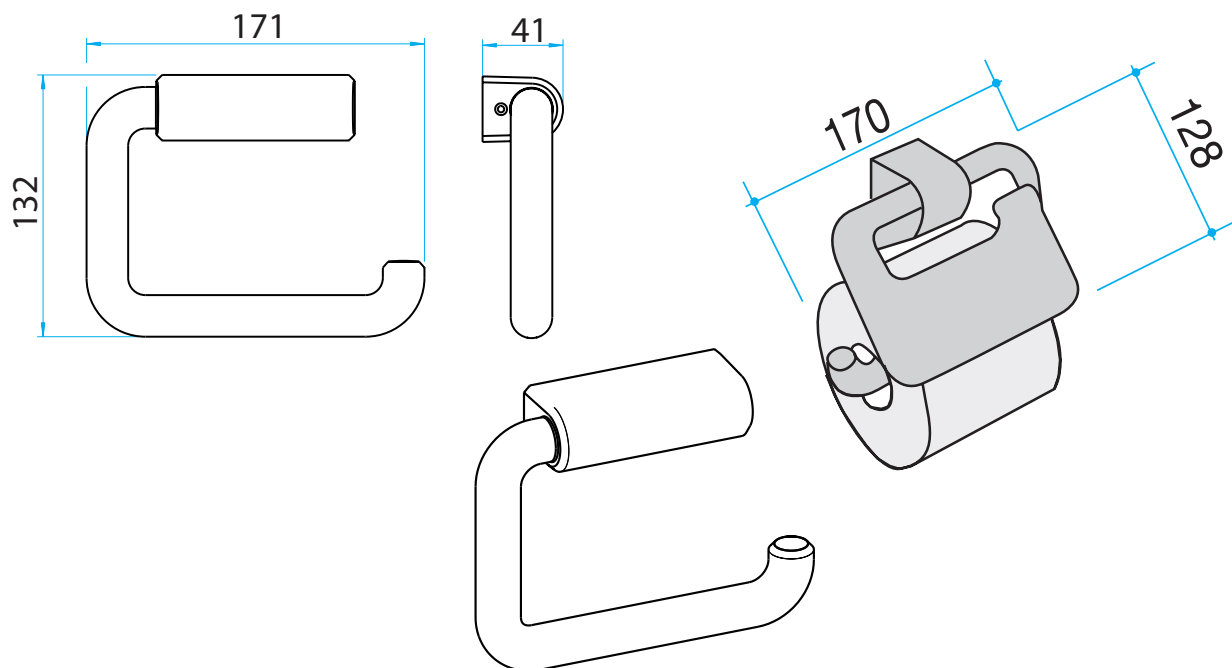

ACCESSOIRES CLASSIC

PAPIERABROLLER PAK-LE / PAK-DK

- Aus hochwertigem Kunststoff.
- Mit oder ohne Deckel.
- Inklusive Befestigungsmaterial.

PAPIERABROLLER PAK-LE / PAPIERABROLLER MIT DECKEL PAK-DK

Artikelname	Maß in mm	Gewicht in kg	Art.-Nr.
PAK-LE	132 x 171	0,27	53 970 ..*
PAK-DK	128 x 170	0,35	82 226 ..*