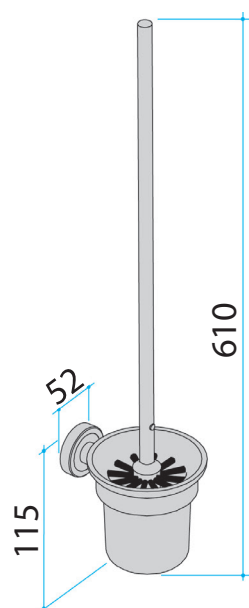

ACCESSOIRES

WC-BÜRSTENGARNITUR BG

- Für Wandbefestigung, Halter aus korrosionsbeständigem Aluminium, hochglanzpoliert eloxiert, mit anthrazitgrauem Farbring aus Metall.
- Bürstenbehälter aus Sicherheitsglas mit erhöhter Bruchfestigkeit.
- Langer Bürstenstiel mit schwarzem Bürstenkopf.
- Inkl. verdeckter Zentralbefestigung.

WC-BÜRSTENGARNITUR BG

Artikelname	Maß in mm	Gewicht in kg	Art.-Nr.	
BG	610	0,69	83 174..*	

* Bitte die letzten Ziffern der Artikelnr. mit der gewünschten Farbnr. ergänzen:
Standardfarben 2 (SF2): 85