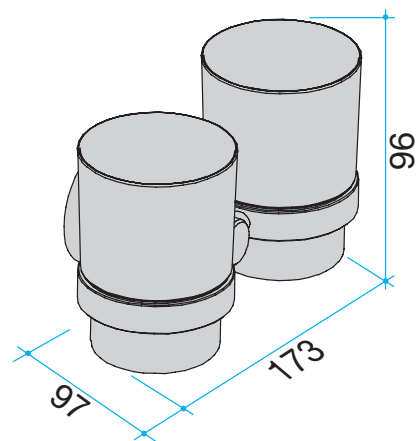

## GLASHALTER GHE

- Halter aus korrosionsbeständigem Aluminium, hochglanzpoliert eloxiert, mit anthrazitgrauem Farbring aus Metall.
- Ein Glas aus Sicherheitsglas mit erhöhter Bruchfestigkeit.
- Inklusive verdeckter Zentralbefestigung.

### GLASHALTER

Artikelname	Maß in mm	Gewicht in kg	Art.-Nr.	
GHE	112 x 70 x 98	0,33	83 166 ..*	

ACCESSOIRES

### GLASHALTER GHD

Artikelname	Maß in mm	Gewicht in kg	Art.-Nr.	
GHD	173 x 97 x 96	0,54	83 167 ..*	

\* Bitte die letzten Ziffern der Artikelnr. mit der gewünschten Farbnr. ergänzen:

Standardfarben 2 (SF2): 