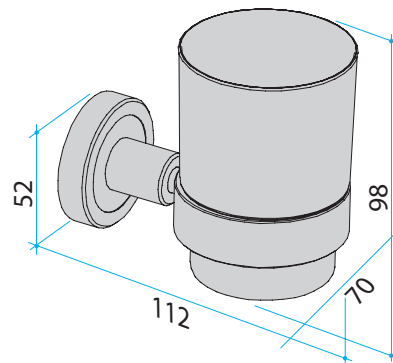

## GLASHALTER GHE

- Halter aus korrosionsbeständigem Aluminium, hochglanzpoliert eloxiert, mit anthrazitgrauem Farbring aus Metall.
- Ein Glas aus Sicherheitsglas mit erhöhter Bruchfestigkeit.
- Inklusive verdeckter Zentralbefestigung.

### GLASHALTER

Artikelname	Maß in mm	Gewicht in kg	Art.-Nr.	
GHE	112 x 70 x 98	0,33	83 166 ..*	

ACCESSOIRES

### GLASHALTER GHD

Artikelname	Maß in mm	Gewicht in kg	Art.-Nr.	
GHD	173 x 97 x 96	0,54	83 167 ..*	

\* Bitte die letzten Ziffern der Artikelnr. mit der gewünschten Farbnr. ergänzen:

Standardfarben 2 (SF2): 