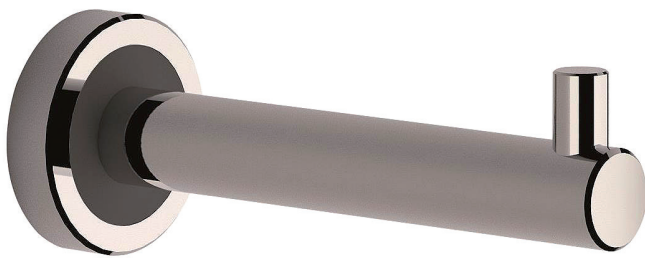

ACCESSOIRES

ERSATZ-PAPIERROLLENHALTER EPH

- Aus korrosionsbeständigem Aluminium, hochglanzpoliert eloxiert, mit anthrazitgrauem Farbring aus Metall.
- Inkl. verdeckter Zentralbefestigung.

ERSATZ-PAPIERROLLENHALTER EPH

Artikelname	Maß in mm	Gewicht in kg	Art.-Nr.
EPH	145 x 52	1,18	83 176 ..*

* Bitte die letzten Ziffern der Artikelnr. mit der gewünschten Farbnr. ergänzen:
Standardfarben 2 (SF2): 85