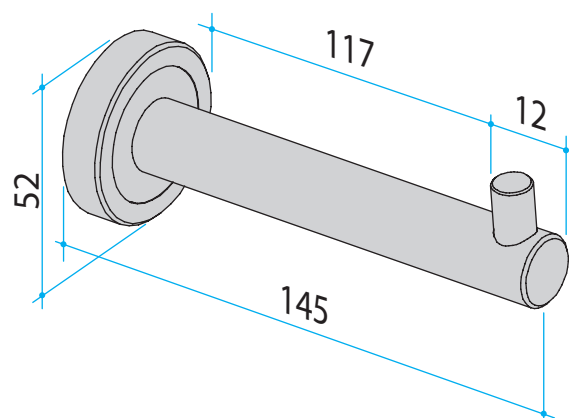

ACCESSOIRES

ERSATZ-PAPIERROLLENHALTER EPH

- Aus korrosionsbeständigem Aluminium, hochglanzpoliert eloxiert, mit anthrazitgrauem Farbring aus Metall.
- Inkl. verdeckter Zentralbefestigung.

ERSATZ-PAPIERROLLENHALTER EPH

Artikelname	Maß in mm	Gewicht in kg	Art.-Nr.
EPH	145 x 52	1,18	83 176 ..*

* Bitte die letzten Ziffern der Artikelnr. mit der gewünschten Farbnr. ergänzen:
Standardfarben 2 (SF2): 85