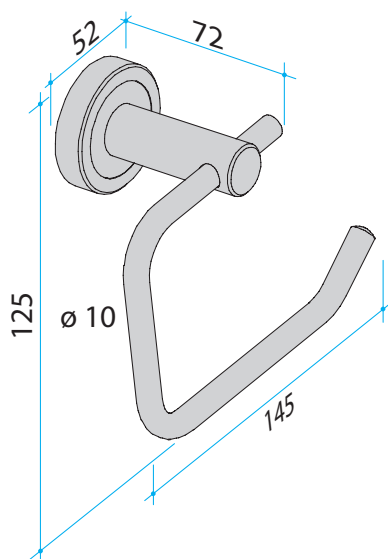

## PAPIERABROLLER PA / PAD

- Aus korrosionsbeständigem Aluminium, hochglanzpoliert eloxiert mit anthrazitgrauem Farbring aus Metall.
- Inkl. verdeckter Zentralbefestigung.
- Mit oder ohne Deckel.

### PAPIERABROLLER PA / PAPIERABROLLER MIT DECKEL PAD

Artikelname	Maß in mm	Gewicht in kg	Art.-Nr.	
PA	72 x 145 x 125	0,17	83 173 ..*	
PAD	74 x 145 x 157	0,21	83 172 ..*	

\* Bitte die letzten Ziffern der Artikelnr. mit der gewünschten Farbnr. ergänzen: