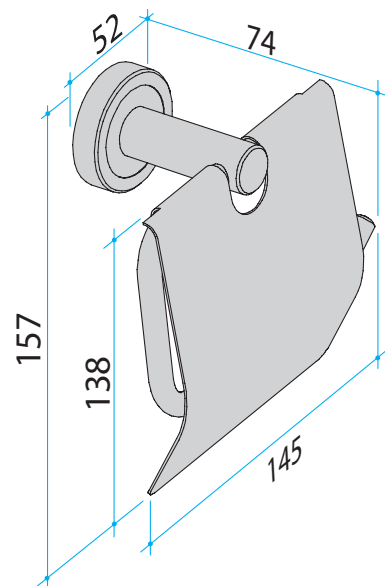

## PAPIERABROLLER PA / PAD

- Aus korrosionsbeständigem Aluminium, hochglanzpoliert eloxiert mit anthrazitgrauem Farbring aus Metall.
- Inkl. verdeckter Zentralbefestigung.
- Mit oder ohne Deckel.

### PAPIERABROLLER PA / PAPIERABROLLER MIT DECKEL PAD

Artikelname	Maß in mm	Gewicht in kg	Art.-Nr.	
PA	72 x 145 x 125	0,17	83 173 ..*	
PAD	74 x 145 x 157	0,21	83 172 ..*	

\* Bitte die letzten Ziffern der Artikelnr. mit der gewünschten Farbnr. ergänzen: