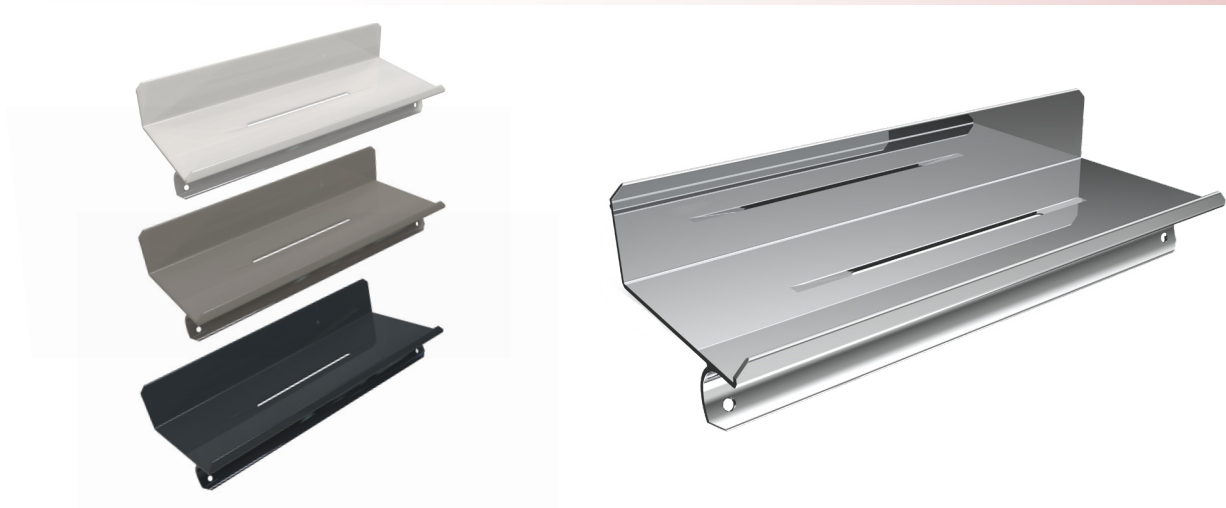

ACCESSOIRES

DUSCHABLAGE AS-XLS

- Aus korrosionsbeständigem Aluminium, polyamidbeschichtet oder hochglanzpoliert eloxiert.
- Einlegbar in Erlau Halte- und Griffsystem Rundgrip.
- Mit Wasserablaufschlitz.
- Zur einfachen Reinigung abnehmbar.

DUSCHABLAGE AS-XLS

Artikelname	Länge in mm	Gewicht in kg	Art.-Nr.		
AS-XLS	240	0,15	54 249 ..*		

* Bitte die letzten Ziffern der Artikelnr. mit der gewünschten Farbnr. ergänzen:
Standardfarben 1 (SF1): 01 04 08 Standardfarben 2 (SF2): 85