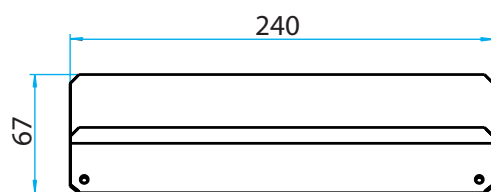

ACCESSOIRES

DUSCHABLAGE AS-XLS

- Aus korrosionsbeständigem Aluminium, polyamidbeschichtet oder hochglanzpoliert eloxiert.
- Einlegbar in Erlau Halte- und Griffsystem Rundgrip.
- Mit Wasserablaufschlitz.
- Zur einfachen Reinigung abnehmbar.

DUSCHABLAGE AS-XLS

Artikelname	Länge in mm	Gewicht in kg	Art.-Nr.		
AS-XLS	240	0,15	54 249 ..*		

* Bitte die letzten Ziffern der Artikelnr. mit der gewünschten Farbnr. ergänzen:
Standardfarben 1 (SF1): 01 04 08 Standardfarben 2 (SF2): 85