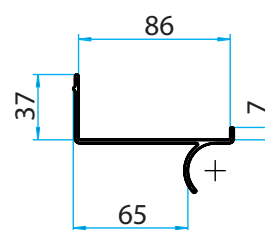

DUSCHABLAGE AS-XLS

Artikelname	Länge in mm	Gewicht in kg	Art.-Nr.		
AS-XLS	240	0,15	54 249 ..*		

* Bitte die letzten Ziffern der Artikelnr. mit der gewünschten Farbnr. ergänzen:
Standardfarben 1 (SF1): 01 04 08 Standardfarben 2 (SF2): 85