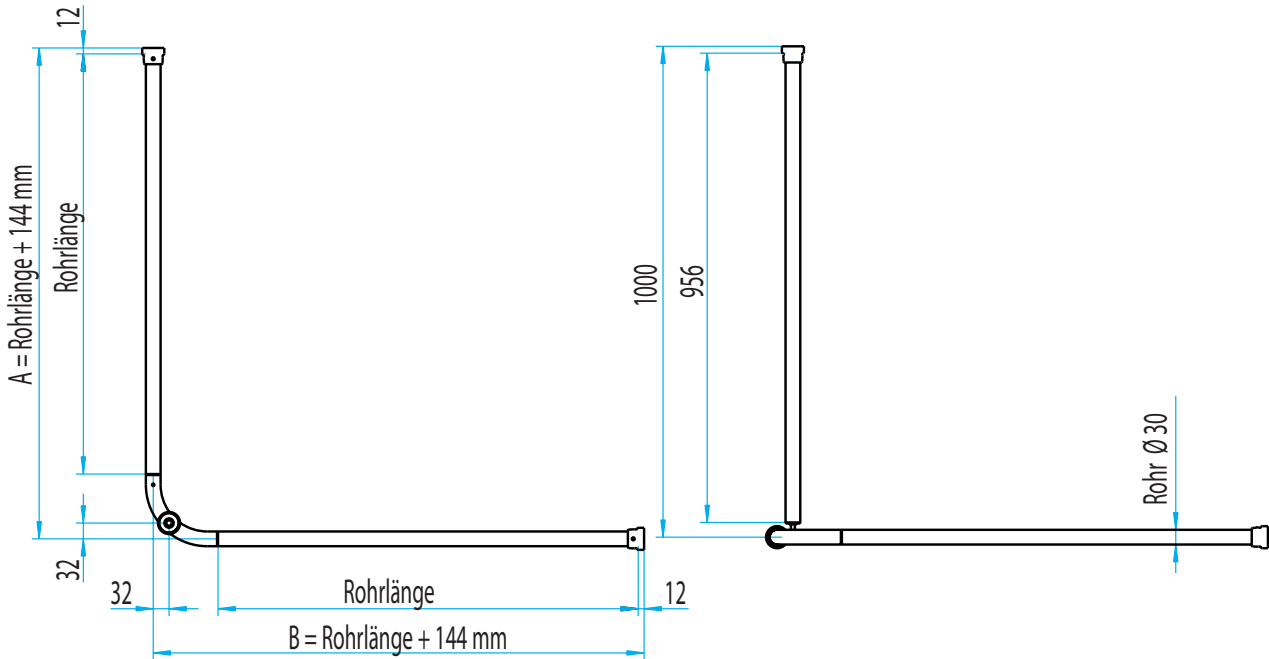

DUSCHABTRENNUNGEN

DUSCHVORHANGSTANGE

DVS-L-B

L-FORM

DUSCHVORHANGSTANGE DVS-L-B - L-FORM

Artikelname	Anzahl Vorhangringe	Abmessung (AxB) in mm	Gewicht in kg	Art.-Nr.		
DVS-L-B-1000x1000	16	1.000 x 1.000	3,3	53 934 ..*	-	-
DVS-L-B-1200x1200	16	1.200 x 1.200	3,7	53 935 ..*	-	-
DVS-L-B-1500x1500	24	1.500 x 1.500	4,4	53 936 ..*	-	-

* Bitte die letzten Ziffern der Artikelnr. mit der gewünschten Farbnr. ergänzen:

Standardfarben 1 (SF1):

Standardfarben 2 (SF2):

Auf Anfrage:

Verfügungsfarben:

- Aus korrosionsbeständigem Aluminium, polyamidbeschichtet oder hochglanzpoliert eloxiert.
- Einschließlich Duschvorhangringe und Abhängung in 1.000 mm Länge.
- Inklusive rosettenloser, verdeckter Zentralbefestigung.
- Maß A, B und Abhängung vor Ort kürzbar.

SINNVOLLE ERGÄNZUNGEN

Duschvorhang DV-180

Art.-Nr. 501 492

Duschvorhang DV-240

Art.-Nr. 501 493

Duschvorhang DV-360

Art.-Nr. 8101739

PROFITIPP

Duschvorhangstange beidseitig, sowie Abhängung vor Ort kürzbar.

Erlau-Montageempfehlung:

Bohrmaß 205 cm über FFB
(=Vorhang 1,3 cm über FFB)

* Bitte die letzten Ziffern der Artikelnr. mit der gewünschten Farbnr. ergänzen:
Standardfarben 1 (SF1): 01 04 08 Standardfarben 2 (SF2): 85