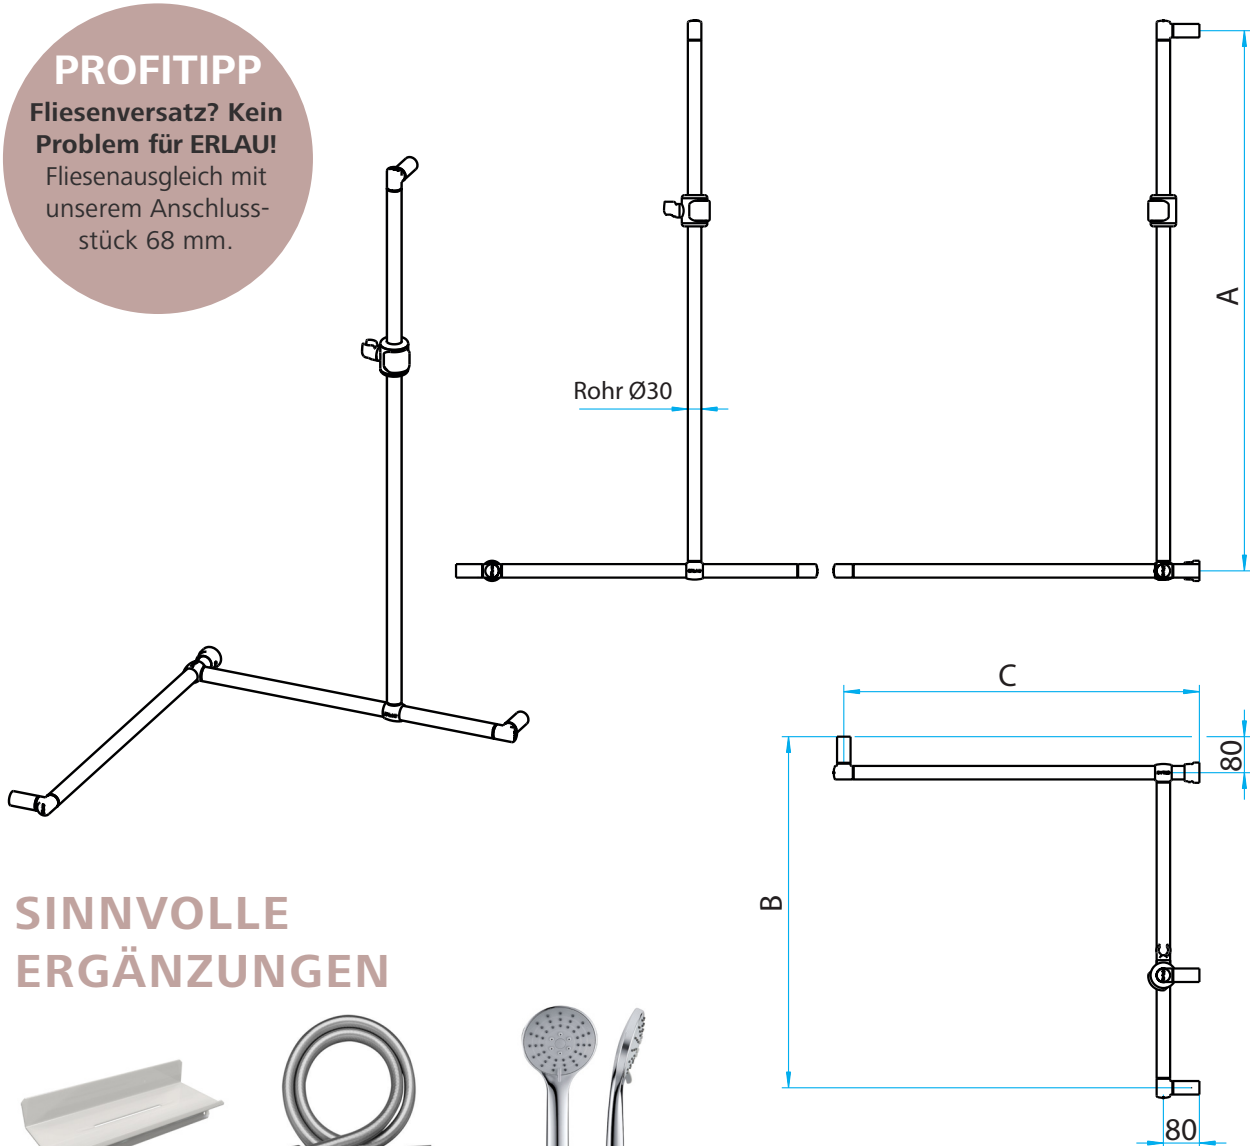

COLORLINE

**DUSCHHANDLAUF
DBE-R CL****DUSCHHANDLAUF DBE-R CL**

Artikelname	Bohrmaß (AxBxC) in mm	Außenmaß in mm	Gewicht in kg	Art.-Nr.	
DBE-R-1200x780x790 CL	1.200 x 780 x 790	1.249 x 802 x 812	3,8	54 336 03	

Weitere Farben auf Anfrage.

- Rundgriff Serie ColorLine rot/weiß, Ausführung über Eck, gleichzeitig Haltegriff, aus korrosionsbeständigem Aluminium, polyamidbeschichtet, farblich kombiniert in den Farben RAL 3003 Rubinrot und RAL 9001 Reinweiß.
- Brausestange mittels T-Verbinder individuell positionierbar. Brausehalter mit konischer Brauseaufnahme, in Höhe und Neigung stufenlos verstellbar.
- Inkl. rosettenloser, verdeckter Zentralbefestigung.
- Griffbelastung bis 150 kg (waagrecht), bzw. 100 kg (senkrecht).

PROFITIPP

Fliesenversatz? Kein Problem für ERLAU!

Fliesenausgleich mit unserem Anschlussstück 68 mm.

SINNVOLLE ERGÄNZUNGEN

Duschablage AS-XLS

Art.-Nr. 54 249 01

Brauseschlauch BRS

Art.-Nr. 501 166

Handbrause HBR

Art.-Nr. 501 180