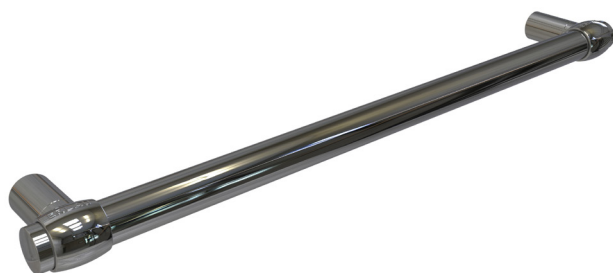

VARIGRIP

# HANDTUCHHALTER

**HG-V**

AUCH HALTEGRIFF

- Aus Edelstahl, verchromt.
- Inkl. rosettenloser, variabel positionierbarer, verdeckter Zentralbefestigung.
- Belastung bis 150 kg, HG-V-1100 bis 100 kg belastbar.

## HANDTUCHHALTER HG-V - AUCH HALTEGRIFF

| Artikelname     | Außenmaß (L) in mm | Gewicht in kg | Art.-Nr. |
|-----------------|--------------------|---------------|----------|
| HG-V-300 CHROM  | 300                | 0,80          | 5428985  |
| HG-V-600 CHROM  | 600                | 1,10          | 5429085  |
| HG-V-900 CHROM  | 900                | 1,40          | 5429185  |
| HG-V-1100 CHROM | 1.100              | 1,60          | 5429285  |