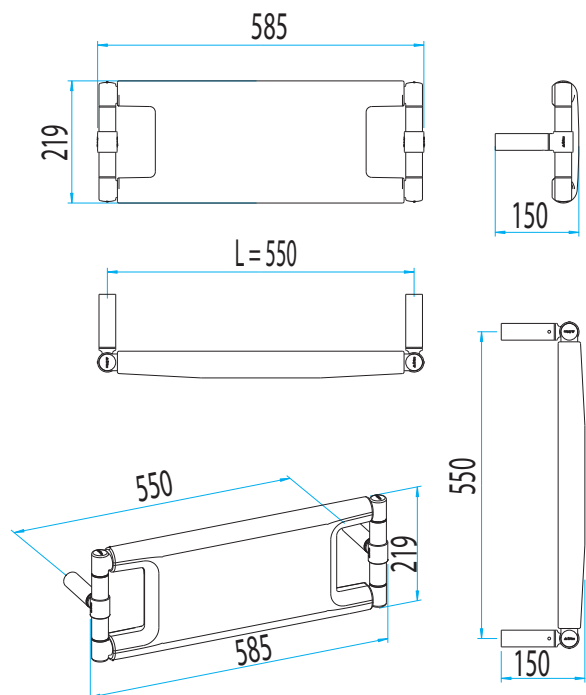

ZUBEHÖR STÜTZGRIFFE RÜCKENSTÜTZE RSX

- Gepolsterte Rückenlehne in anthrazitgrau aus PUR-Integralschaum.
- Gestell aus korrosionsbeständigem Aluminium, polyamidbeschichtet oder hochglanzpoliert eloxiert.
- Inklusive rosettenloser, verdeckter Zentralbefestigung.

RÜCKENSTÜTZE RSX

Artikelname	Bohrmaß (L) in mm	Außenmaß in mm	Gewicht in kg	Art.-Nr.		
RSX	550	585	3,80	53 993..*		

PROFITIPP

Montagehöhe:
Bohrmaß 700 mm
über FFB

* Bitte die letzten Ziffern der Artikelnr. mit der gewünschten Farbnr. ergänzen:
Standardfarben 1 (SF1): 01 04 08 Standardfarben 2 (SF2): 85