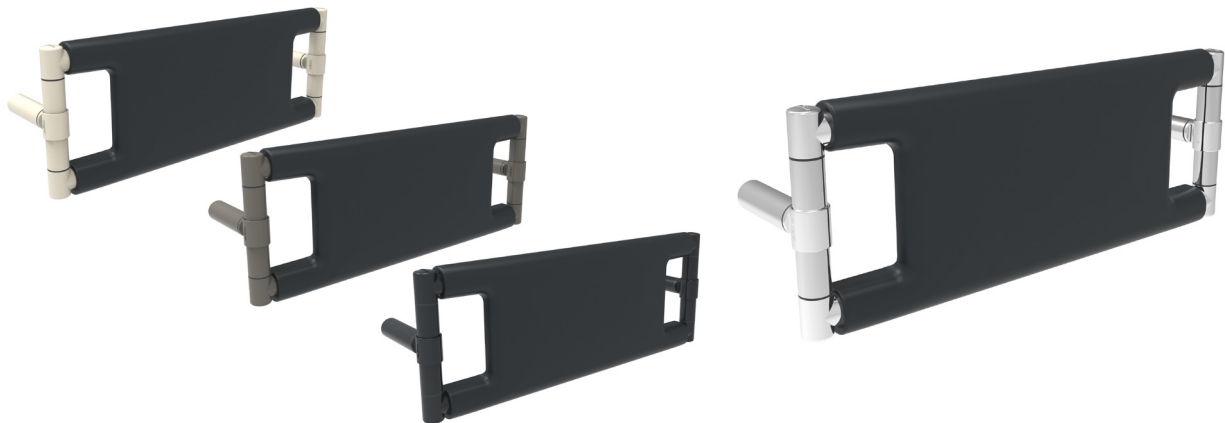

ZUBEHÖR STÜTZGRIFFE RÜCKENSTÜTZE RSX

- Gepolsterte Rückenlehne in anthrazitgrau aus PUR-Integralschaum.
- Gestell aus korrosionsbeständigem Aluminium, polyamidbeschichtet oder hochglanzpoliert eloxiert.
- Inklusive rosettenloser, verdeckter Zentralbefestigung.

RÜCKENSTÜTZE RSX

Artikelname	Bohrmaß (L) in mm	Außenmaß in mm	Gewicht in kg	Art.-Nr.		
RSX	550	585	3,80	53 993..*		

PROFITIPP

Montagehöhe:
Bohrmaß 700 mm
über FFB

* Bitte die letzten Ziffern der Artikelnr. mit der gewünschten Farbnr. ergänzen:
Standardfarben 1 (SF1): 01 04 08 Standardfarben 2 (SF2): 85