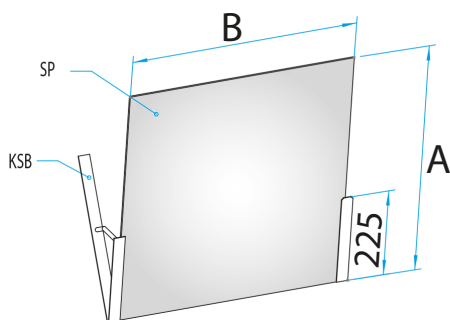

### SPIEGEL SP

Artikelname	Maß (AxB) in mm	Gewicht in kg	Art.-Nr.
SP-600x600	600 x 600	3,50	50 069 81
SP-1000x600	1.000 x 600	6,00	50 069 75

ACCESSOIRES

## KIPPSPIEGEL KSK

**Bestehend aus:**

- Spiegel SP-600x600, 6 mm stark, alle Kanten poliert.
- Kippspiegel-Beschlag KSB aus Edelstahl:  
Neigungswinkel von 0 bis 30°, stufenlos verstellbar.
- Inklusive Befestigungsmaterial.

### KIPPSPIEGEL KSK bestehend aus:

Artikelname	Maße in mm	Gewicht in kg	Art.-Nr.
SP-600x600	600 x 600	3,50	50 069 81
KSB		0,60	50 116 4
<b>Kippspiegel KSK Gesamt</b>			