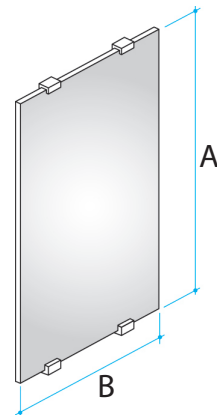

## SPIEGEL SP

- 6 mm stark, alle Kanten poliert, abgestimmt auf Konsolgriff.
- Inkl. Spiegelbefestigungsset (Klammern).

### SPIEGEL SP

Artikelname	Maß (AxB) in mm	Gewicht in kg	Art.-Nr.
SP-600x600	600 x 600	3,50	50 069 81
SP-1000x600	1.000 x 600	6,00	50 069 75

ACCESSOIRES

## KIPPSPIEGEL KSK

**Bestehend aus:**

- Spiegel SP-600x600, 6 mm stark, alle Kanten poliert.
- Kippspiegel-Beschlag KSB aus Edelstahl:  
Neigungswinkel von 0 bis 30°, stufenlos verstellbar.
- Inklusive Befestigungsmaterial.

### KIPPSPIEGEL KSK bestehend aus:

Artikelname	Maße in mm	Gewicht in kg	Art.-Nr.
SP-600x600	600 x 600	3,50	50 069 81
KSB		0,60	50 116 4
<b>Kippspiegel KSK Gesamt</b>			