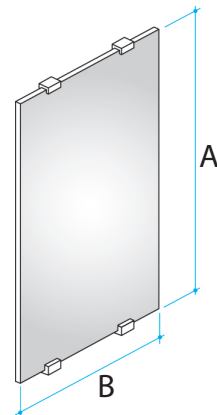

## SPIEGEL SP

- 6 mm stark, alle Kanten poliert, abgestimmt auf Konsolgriff.
- Inkl. Spiegelbefestigungsset (Klammern).

### SPIEGEL SP

Artikelname	Maß (AxB) in mm	Gewicht in kg	Art.-Nr.
SP-600x600	600 x 600	3,50	50 069 81
SP-1000x600	1.000 x 600	6,00	50 069 75

ACCESSOIRES

### Bestehend aus:

- Spiegel SP-600x600, 6 mm stark, alle Kanten poliert.
- Kippspiegel-Beschlag KSB aus Edelstahl:  
Neigungswinkel von 0 bis 30°, stufenlos verstellbar.
- Inklusive Befestigungsmaterial.

### KIPPSPIEGEL KSK bestehend aus:

Artikelname	Maße in mm	Gewicht in kg	Art.-Nr.
SP-600x600	600 x 600	3,50	50 069 81
KSB		0,60	50 116 4
<b>Kippspiegel KSK Gesamt</b>			