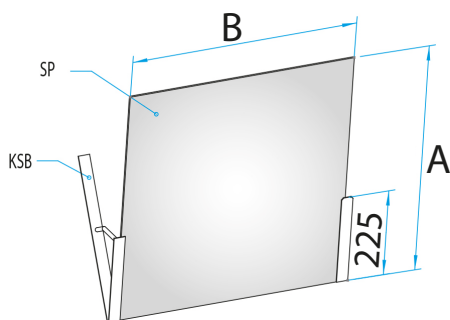

### SPIEGEL SP

Artikelname	Maß (AxB) in mm	Gewicht in kg	Art.-Nr.
SP-600x600	600 x 600	3,50	50 069 81
SP-1000x600	1.000 x 600	6,00	50 069 75

ACCESSOIRES

### Bestehend aus:

- Spiegel SP-600x600, 6 mm stark, alle Kanten poliert.
- Kippspiegel-Beschlag KSB aus Edelstahl:  
Neigungswinkel von 0 bis 30°, stufenlos verstellbar.
- Inklusive Befestigungsmaterial.

### KIPPSPIEGEL KSK bestehend aus:

Artikelname	Maße in mm	Gewicht in kg	Art.-Nr.
SP-600x600	600 x 600	3,50	50 069 81
KSB		0,60	50 116 4
<b>Kippspiegel KSK Gesamt</b>			