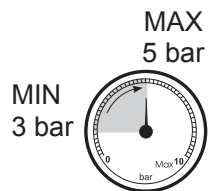

Istruzione cod. 9900VD
Ultima revisione: Maggio 2019

1

2a

MISCELATORE VASCA/DOCCIA ESTERNO
EXPOSED BATH/SHOWER MIXER
СМЕСИТЕЛЬ ДЛЯ ДУША/НА ВАННУ
ВНЕШНЕГО МОНТАЖА
MITIGEUR BAIGNOIRE/DOUCHE
AP WANNEN/BRAUSEBATTERIE
MEZCLADOR PARA BAÑERA/DUCHA