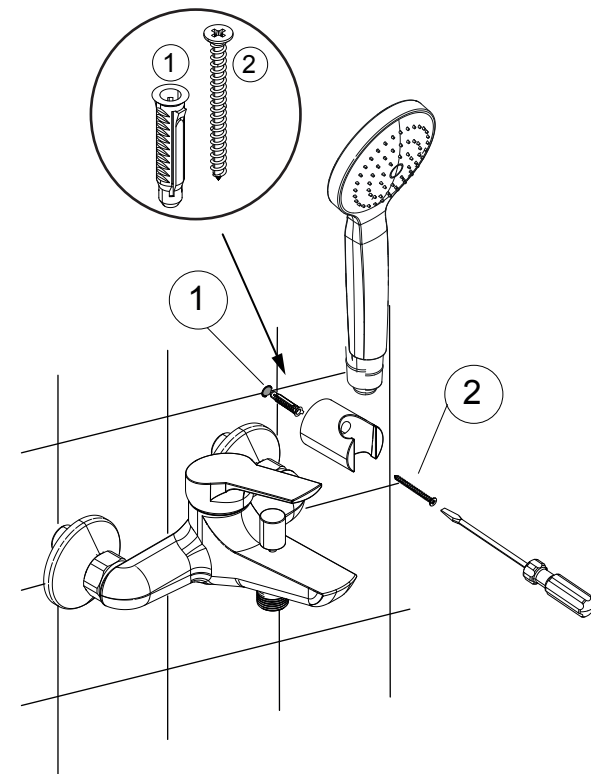

Istruzione cod. 9900VD
Ultima revisione: Maggio 2019

1

2a

MISCELATORE VASCA/DOCCIA ESTERNO
EXPOSED BATH/SHOWER MIXER
СМЕСИТЕЛЬ ДЛЯ ДУША/НА ВАННУ
ВНЕШНЕГО МОНТАЖА
MITIGEUR BAIGNOIRE/DOUCHE
AP WANNEN/BRAUSEBATTERIE
MEZCLADOR PARA BAÑERA/DUCHA

3a

4a

5a