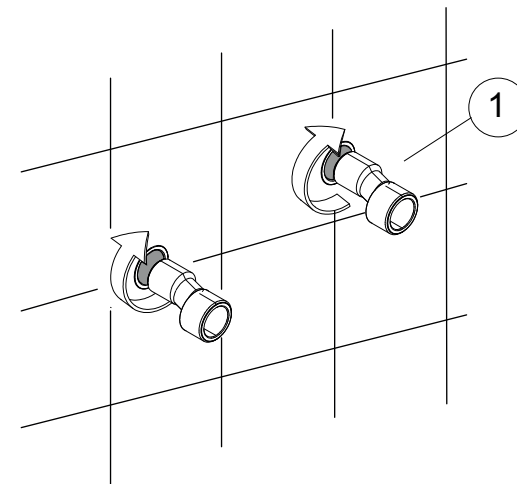

Istruzione cod. 9900VD
Ultima revisione: Maggio 2019

1

2a

MISCELATORE VASCA/DOCCIA ESTERNO
EXPOSED BATH/SHOWER MIXER
СМЕСИТЕЛЬ ДЛЯ ДУША/НА ВАННУ
ВНЕШНЕГО МОНТАЖА
MITIGEUR BAIGNOIRE/DOUCHE
AP WANNEN/BRAUSEBATTERIE
MEZCLADOR PARA BAÑERA/DUCHA