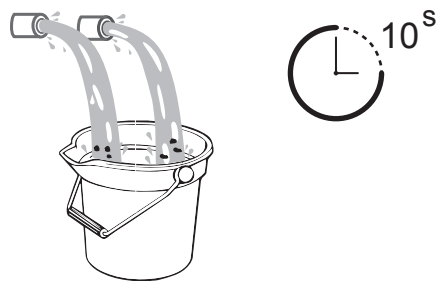

Istruzione cod. 9900VD
Ultima revisione: Maggio 2019

1

2a

MISCELATORE VASCA/DOCCIA ESTERNO
EXPOSED BATH/SHOWER MIXER
СМЕСИТЕЛЬ ДЛЯ ДУША/НА ВАННУ
ВНЕШНЕГО МОНТАЖА
MITIGEUR BAIGNOIRE/DOUCHE
AP WANNEN/BRAUSEBATTERIE
MEZCLADOR PARA BAÑERA/DUCHA

3a

4a

5a

2b

MISCELATORE LAVELLO A PARETE / WALL KITCHEN MIXER / СМЕСИТЕЛЬ ДЛЯ КУХНИ НАСТЕННОГО МОНТАЖА / MITIGEUR ÉVIER MURAL / WANDSPÜLTISCHBATTERIE / FREGADERO MURAL

3b

4b

CARTUCCIA / CARTRIDGE / КАРТРИДЖИ
CARTOUCHE / KARTUSCHE / CARTUCHO