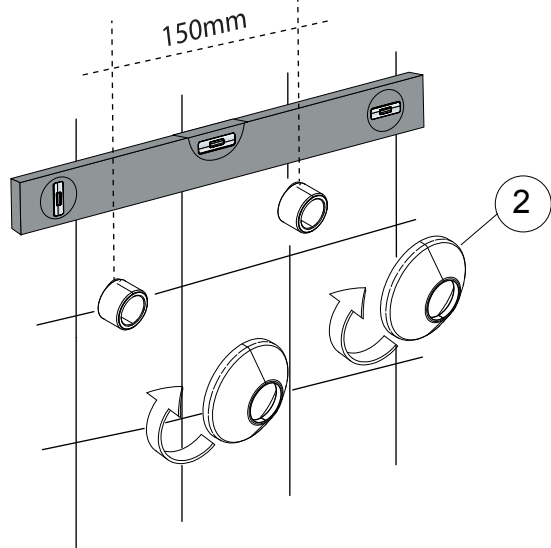

Istruzione cod. 9900VD
Ultima revisione: Maggio 2019

1

2a

MISCELATORE VASCA/DOCCIA ESTERNO
EXPOSED BATH/SHOWER MIXER
СМЕСИТЕЛЬ ДЛЯ ДУША/НА ВАННУ
ВНЕШНЕГО МОНТАЖА
MITIGEUR BAIGNOIRE/DOUCHE
AP WANNEN/BRAUSEBATTERIE
MEZCLADOR PARA BAÑERA/DUCHA

3a

4a

5a