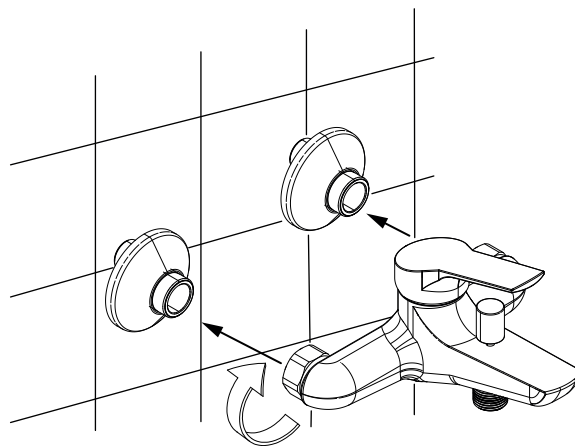

Istruzione cod. 9900VD
Ultima revisione: Maggio 2019

1

2a

MISCELATORE VASCA/DOCCIA ESTERNO
EXPOSED BATH/SHOWER MIXER
СМЕСИТЕЛЬ ДЛЯ ДУША/НА ВАННУ
ВНЕШНЕГО МОНТАЖА
MITIGEUR BAIGNOIRE/DOUCHE
AP WANNEN/BRAUSEBATTERIE
MEZCLADOR PARA BAÑERA/DUCHA

3a

4a

5a