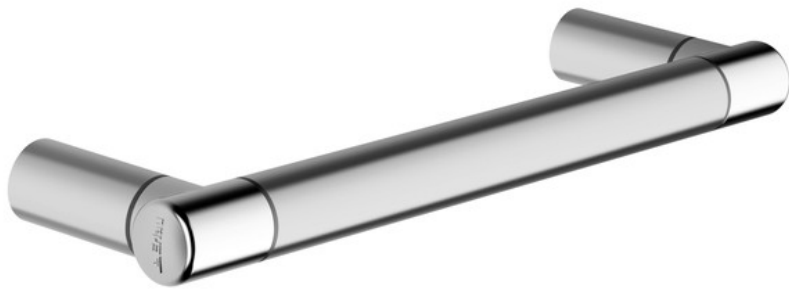

RUNDGRIP

HALTEGRIFF

HG-R

AUCH HANDTUCHHALTER

- Rundgrip aus korrosionsbeständigem Aluminium, polyamidbeschichtet oder hochglanzpoliert eloxiert.
- Inklusive rosettenloser, verdeckter Zentralbefestigung.
- Griffbelastung bis 150 kg.

HALTEGRIFF HG-R - AUCH HANDTUCHHALTER

Artikelname	Bohrmaß (L) in mm	Außenmaß in mm	Gewicht in kg	Art.-Nr.
HG-R-300	300	344	0,82	53 621 ..*
HG-R-400	400	444	0,93	53 622 ..*
HG-R-500	500	544	1,03	53 623 ..*
HG-R-600	600	644	1,14	53 624 ..*
HG-R-700	700	744	1,24	53 625 ..*
HG-R-800	800	844	1,35	53 626 ..*
HG-R-900	900	944	1,46	53 627 ..*

SINNVOLLE ERGÄNZUNGEN

Einhängesitz DEX

Art.-Nr. 53 940 ..*

Ablage AS-XLS

Art.-Nr. 54 249 ..*

PROFITIPP

Fliesenversatz? Kein Problem für ERLAU!

Fliesenausgleich mit unserem Anschlussstück 68 mm.