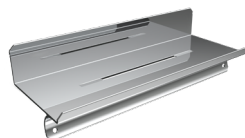

HALTEGRIFF HG-R - AUCH HANDTUCHHALTER

Artikelname	Bohrmaß (L) in mm	Außenmaß in mm	Gewicht in kg	Art.-Nr.
HG-R-300	300	344	0,82	53 621 ..*
HG-R-400	400	444	0,93	53 622 ..*
HG-R-500	500	544	1,03	53 623 ..*
HG-R-600	600	644	1,14	53 624 ..*
HG-R-700	700	744	1,24	53 625 ..*
HG-R-800	800	844	1,35	53 626 ..*
HG-R-900	900	944	1,46	53 627 ..*

SINNVOLLE ERGÄNZUNGEN

Einhängesitz DEX

Art.-Nr. 53 940 ..*

Ablage AS-XLS

Art.-Nr. 54 249 ..*

PROFITIPP

Fliesenversatz? Kein Problem für ERLAU!

Fliesenausgleich mit unserem Anschlussstück 68 mm.