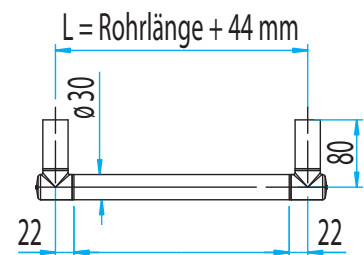

HALTEGRIFF HG-R - AUCH HANDTUCHHALTER

Artikelname	Bohrmaß (L) in mm	Außenmaß in mm	Gewicht in kg	Art.-Nr.
HG-R-300	300	344	0,82	53 621 ..*
HG-R-400	400	444	0,93	53 622 ..*
HG-R-500	500	544	1,03	53 623 ..*
HG-R-600	600	644	1,14	53 624 ..*
HG-R-700	700	744	1,24	53 625 ..*
HG-R-800	800	844	1,35	53 626 ..*
HG-R-900	900	944	1,46	53 627 ..*

SINNVOLLE ERGÄNZUNGEN

Einhängesitz DEX

Art.-Nr. 53 940 ..*

Ablage AS-XLS

Art.-Nr. 54 249 ..*

PROFITIPP

Fliesenversatz? Kein Problem für ERLAU!

Fliesenausgleich mit unserem Anschlussstück 68 mm.