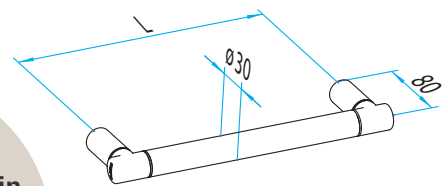

HALTEGRIFF HG-R - AUCH HANDTUCHHALTER

Artikelname	Bohrmaß (L) in mm	Außenmaß in mm	Gewicht in kg	Art.-Nr.
HG-R-300	300	344	0,82	53 621 ..*
HG-R-400	400	444	0,93	53 622 ..*
HG-R-500	500	544	1,03	53 623 ..*
HG-R-600	600	644	1,14	53 624 ..*
HG-R-700	700	744	1,24	53 625 ..*
HG-R-800	800	844	1,35	53 626 ..*
HG-R-900	900	944	1,46	53 627 ..*

SINNVOLLE ERGÄNZUNGEN

Einhängesitz DEX

Art.-Nr. 53 940 ..*

Ablage AS-XLS

Art.-Nr. 54 249 ..*

PROFITIPP

Fliesenversatz? Kein Problem für ERLAU!

Fliesenausgleich mit unserem Anschlussstück 68 mm.